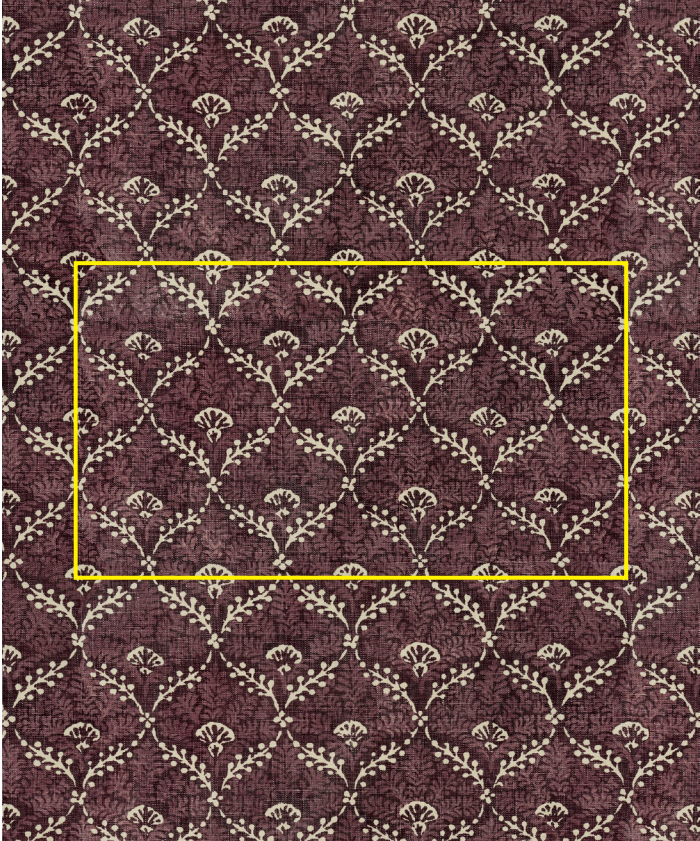

## Pattey Aubergine | PTY-01-N

----

<b>Design</b>	Pattey
<b>Colour</b>	Aubergine
<b>Code</b>	PTY-01-N
<b>Composition</b>	100% Linen
<b>Width</b>	138.5cm / 54.5in
<b>Repeat</b>	36cm (h) 21cm (v) 14.25in (h) 8.2in (v)
<b>Weight</b>	286g/sqm
<b>Notes</b>	..... ..... ..... .....